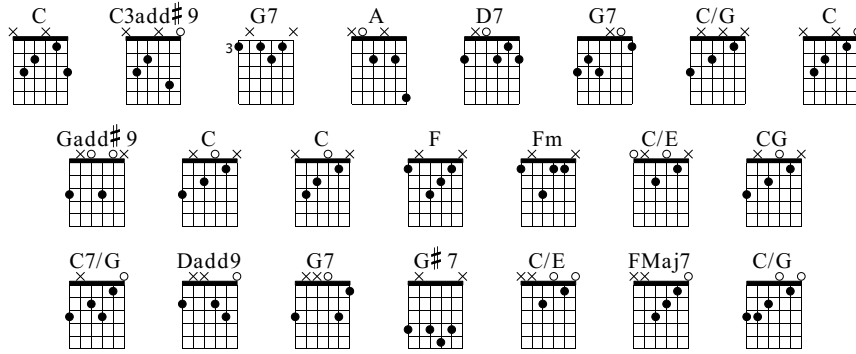

# Boogaloo Down La Rue

Richard Saslow

Words & Music by Richard Saslow

Standard tuning

♩ = 120

S-Gt

C C3add#9 G7 C C3add#9 A

*ff* *fff* *let ring* *let ring* *let ring* *f* *fff* *ff* *f* *ff* *fff* *let ring* *let ring* *let ring* *f*

TAB: 3 0 4 0 | 4 5 4 4 | 3 0 4 0 | 3 2 3 2

D7 G7 C/G C

*fff* *f* *fff* *ff* *fff* *ff* *fff* *ff* *f* *ff* *fff* *ff* *fff* *ff* *fff* *f* *fff* *ff* *fff* *f* *fff* *ff*

TAB: 5 4 3 2 | 2 1 0 1 | 1 0 0 0 | 1 0 1 0