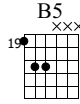

Dictatorshit

Sepultura

Roots

Standard tuning

♩ = 204

E-Gt

1

E5 F5

E5 F5

TAB

2	3	2	3	2	3	2	3
2	3	2	3	2	3	2	3
0	1	0	1	0	1	0	1

5

TAB

2	3	2	3	2	3	2	3
2	3	2	3	2	3	2	3
0	1	0	1	0	1	0	1

9

TAB

0	6	6	2	2	0	6	6	2	2	0	6	6	2	2	0
0	4	4	0	0	0	4	4	0	0	0	4	4	0	0	0

11

TAB

0	6	6	2	2	0	6	6	2	2	0	6	6	2	2	0
0	4	4	0	0	0	4	4	0	0	0	4	4	0	0	0

13

TAB

0	6	6	2	2	0	6	6	2	2	0	6	6	2	2	0
0	4	4	0	0	0	4	4	0	0	0	4	4	0	0	0

15