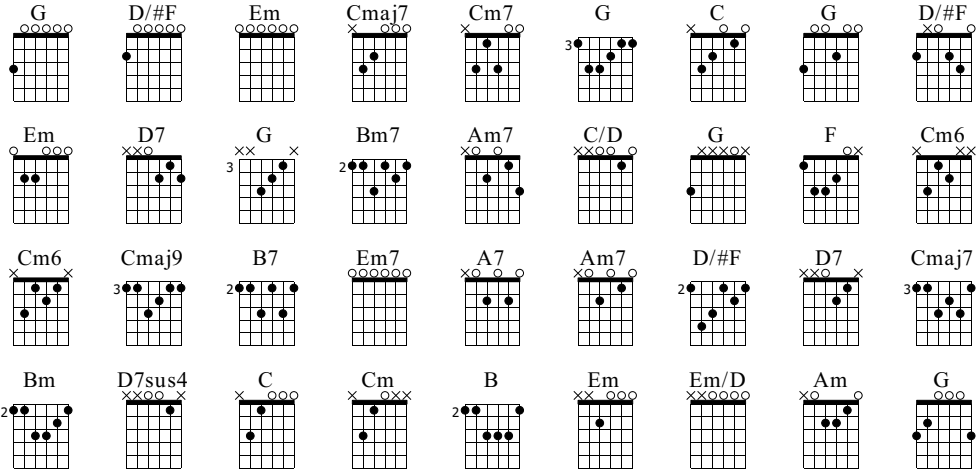

Sonic Magnum - quicksand.gp3

Sonic Magnum

Standard tuning

♩ = 75

S-Gt

1

G D/#F Em

f let ring