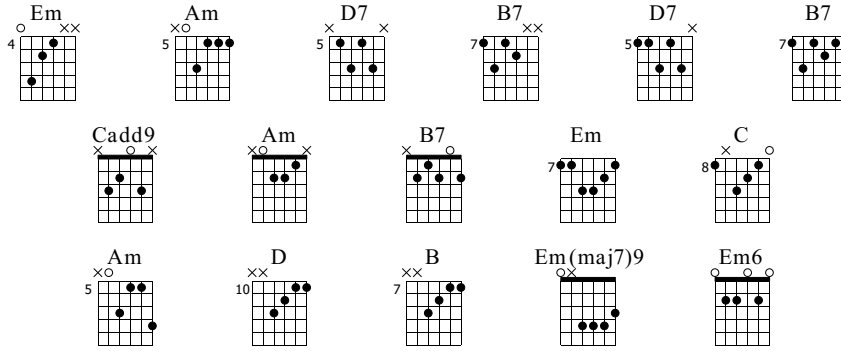

# FOULE SENTIMENTALE

Words & Music by A.Souchon

Standard tuning

♩ = 120

N-Gt

Em Am D7 B7

f

T  
A  
B

Em Am D7 B7 Em Cadd9 Am

T  
A  
B

1. B7 2. Am Em C

T  
A  
B