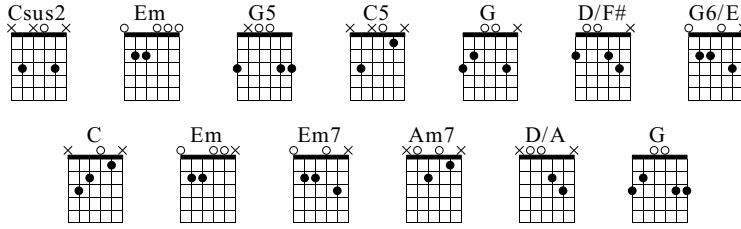

# Billy Davey's daughter

Words & Music by Kelly Jones, Rich Jones and Stuart Cable

Standard tuning

♩ = 100

S-Gt

*f*

Csus2 Em

1

TAB

3	(3)	0	0	0	(0)	3	5	5	5	5	3	1	0
0	(0)	0	0	0	0	0	0	0	0	0	0	0	0
3	(3)	2	2	2	2	2	2	2	2	0	0	0	0

G5 C5

5

TAB

3	3	3	3	(3)	3	5	5	5	3	1	0	1	1	1	1	(1)	3	5	5	5	3	1	0
0	0	0	0	(0)	0	0	0	0	0	0	0	0	0	0	0	0	0	0	0	0	0	0	0
3	3	3	3	3	3	3	3	3	3	3	3	3	3	3	3	3	3	3	3	3	3	3	3

D/F# C

73

TAB

3	3	3	3	(3)	3	3	3	3	3	1	1	1	1	(1)	1	1	1	0
2	2	2	2	(2)	2	2	2	2	2	0	0	0	0	(0)	0	0	0	0
0	0	0	0	(0)	0	0	0	0	0	2	2	2	2	(2)	2	2	2	0
2	2	2	2	(2)	2	2	2	2	2	3	3	3	3	(3)	3	3	3	0

77 D/A G

TAB

3	3	3	3	3	3	(3)	3	3	3	3	3	0	3	3	3	3	3	3	3
2	2	2	2	2	2	(2)	2	2	2	2	2	0	0	0	0	0	0	0	0
0	0	0	0	0	0	(0)	0	0	0	0	0	0	2	2	2	2	2	2	2

81 D/F# C

TAB

3	3	3	3	(3)	3	3	3	1	1	1	1	(1)	1	1	1	0	0	0	0
2	2	2	2	(2)	2	2	2	0	0	0	0	(0)	0	0	0	0	0	0	0
0	0	0	0	(0)	0	0	0	2	2	2	2	(2)	2	2	2	2	2	2	0
2	2	2	2	2	2	2	2	3	3	3	3	(3)	3	3	3	3	3	3	3

85 D/A G D/F# C G