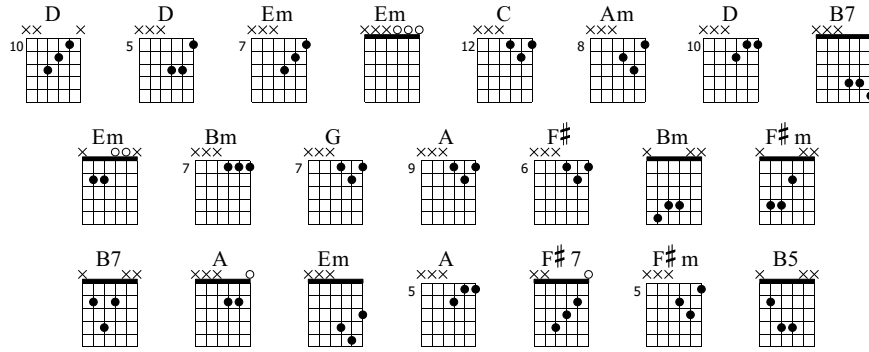

Kypros

Cat Stevens

Words & Music by Cat Stevens

Standard tuning

$\text{♩} = 120$

S-Gt

mp mf mp mf

TAB

TAB

7 0 0 0-2-0 3 6 9 10 9 7 10 8 7 9 7

2 2 2 3 0 0 4 4

79 **Bm** **F#m** **Bm** **F#m**

TAB

6 0 7 7 5 7 6 0 7 7 5 7 6 0 5 7 5 7 5 7

7 7 7 7 7 7 7 7 7 7 7 7 7 7 7 7 7 7 7 7

82 **B5**