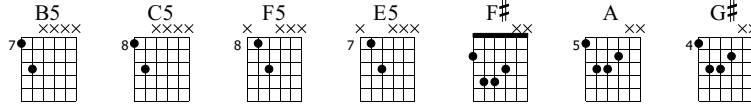

Institutionalized

Suicidal Tendencies

Standard tuning

♩ = 142

Riff 1 (COUPLET 1)

E-Gt

TAB

			8	8	9	9	9	9
			9	9	10	10	10	10
			9	9	10	10	10	10
		7	7	7	8	8	8	8

Riff A

TAB

8	8	9	9	9	8	8	8	9	9	9			
9	9	10	10	10	6	6	6	7	7	7			
9	9	10	10	10	6	6	6	7	7	7			
7	7	8	8	8	7	6	7	9	8	(8)	20		

TAB

7	7	7	7	8	8	8	7	7	7	8	8	8	7	7	7	8	8	8
7	7	7	7	8	8	8	7	7	7	8	8	8	7	7	7	8	8	8
9	9	9	9	10	10	10	9	9	9	10	10	10	9	9	9	10	10	10
8	8	8	8	8	8	8	7	7	7	8	8	8	7	7	7	8	8	8