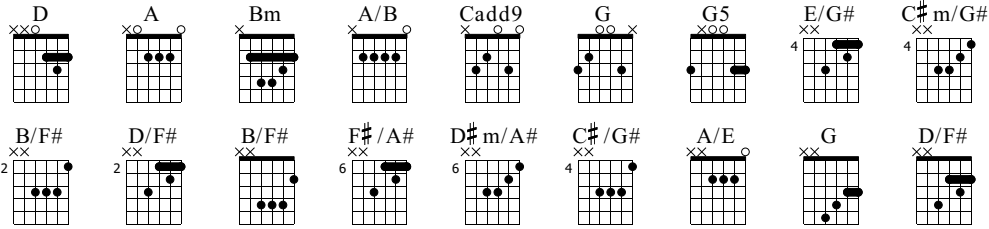

Mexico

James Taylor
Greatest Hits

Words & Music by James Taylor

Standard tuning

♩ = 115

S-Gt

f
Capo. fret 2

D A D Bm A

TAB

X	2	X	X	X	0	X	X	3	2	4	2	0	0	0	0
X	4	X	X	X	2	X	X	3	3	5	3	2	3	2	2
X	4	X	X	X	2	X	X	4	2	4	4	2	0	2	2
X	4	X	X	X	2	X	X	5	4	6	6	0	0	2	0

28

TAB

(0)	0	0	3	3	2	0	(0)	0	0	(0)	0	0	3
(2)	2	2	0	0	0	0	(2)	2	2	(2)	2	2	0
(2)	2	2	0	0	0	0	(2)	2	2	(2)	2	2	0
(0)	0	0	3	3	0	0	(0)	0	0	(0)	0	0	3