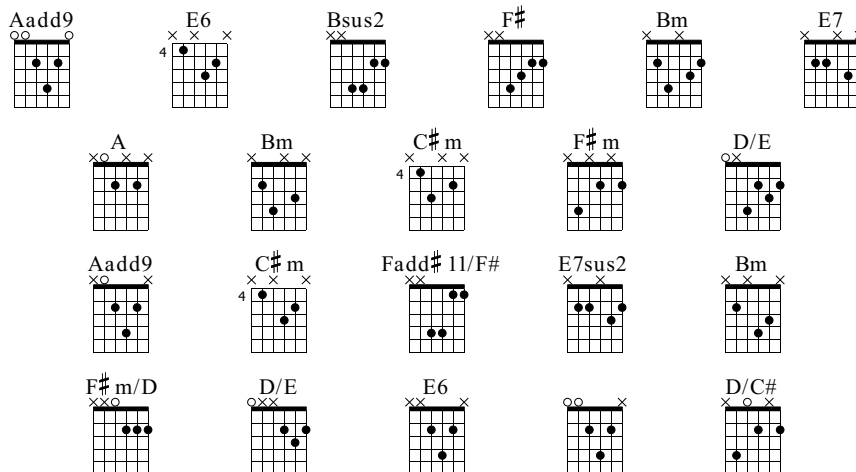

# Wandering

James Taylor  
Gorilla

Standard tuning

♩ = 120

CAPO II INTRO:

Aadd9

S-Gt

T  
A  
B

VERSI: 1, 2, 3, 4

T  
A  
B

E6 Bsus2 F# Bm E7

T  
A  
B

A Bm C#m F#m D/E

9

TAB

Aadd9 C#m Fadd#11/F# F#

C#m Bsus2 F#

21

TAB

24

Bm E7sus2 A Bm C#m D/C#

TAB

3 2 3 3 2 3 | 2 3 5 2 2 | 4 6 4 0 2 2

4 2 2 0 2 2 4 2 | 4 6 4 0 2 2

TAB

4 2 0 2 0 | 2 4 2 4 | 4 2 0 2 4

0 2 0 2 4 | 0 2 0 2 4

33

TAB

2 0 2 0 | 4 2 2 4 | 4 2 2 4

0 2 0 2 4 | 0 2 0 2 4