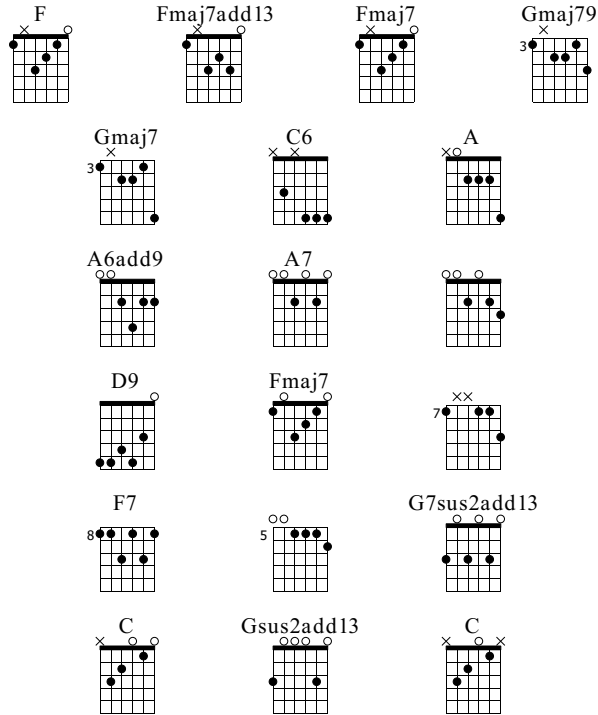

# I' ll see you in my dreams

Merle Travis

Words & Music by I. Jones/G. Kahn

Standard tuning

♩ = 135

E-Gt

(♩ =  $\overset{\frown}{\text{3}}$ )

*f* *mf* *f* *mf* *f* *let ring* *mp* *f*

F Fmaj7add13 Fmaj7

*mf* *let ring* *f* *mf* *f* *let ring* *let ring*

C Gmaj79 Gmaj7

C6 | 1. | A A6add9 A7

mf *let ring* *f* *let ring*

TAB

D9

mf *f*

TAB

Fmaj7

mf *f*

TAB

mf *f* *let ring*

TAB

F7

mf *f*

TAB

E7 G7sus2add13

28

TAB

C 2.

32

*mf*  
*let ring* *f*

TAB