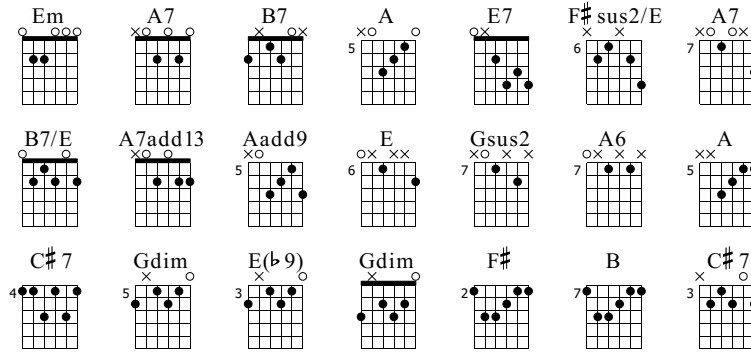

Nine Pound Hammer

Merle Travis

Words & Music by Merle Travis

Standard tuning

♩ = 166

N-Gt

Em

f

A7

B7

11

A

TAB

14

TAB

18

A7add13

30

TAB

2	0	0	2	2	2	0	1	0	0	0	0	2
0	2	2	0	2	2	0	2	2	2	1	2	1
0	0	0	0	0	0	0	0	0	2	2	2	

Aadd9

34

TAB

0	0	4	0	2	0	7	5	8	6	5			
0	0	0	0	0	0	7	6	7	6	0	7	6	7
0	0	0	0	0	0	0	0	0	0	0			

TAB: 4 6 6 5 4 3 3 2 2 2 3 4 2 2

71 C#7

TAB: 3 2 5 2 0 0 4 3 2 4 3 2 2 4 3 2 1 0 0 0 2 4 4 1

74

TAB: 0 0 1 0