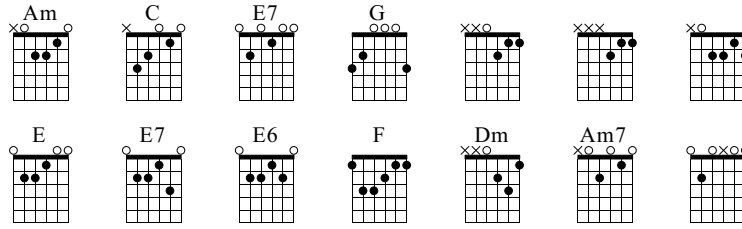

ſi³y◻H- ÁÂ³/₄^³/₄W

Words & Music by / + + ~ ~ ◀ ◀ μ² ¥L ~ + + \

Standard tuning

♩ = 120

Am Am C C E7 E7 E7 E7 G G G G G G G G

N-Gt

0 0 0 0 0 0 0 0 3 3 3 3 3 3 3 3

1 1 1 1 0 0 0 0 0 0 0 0 0 0 0 0

2 2 2 2 1 1 1 1 0 0 0 0 0 0 0 0

3 3 3 3 2 2 2 2 2 2 2 2 2 2 2 2

4 4 4 4 4 4 4 4 4 4 4 4 4 4 4 4

5 5 5 5 5 5 5 5 5 5 5 5 5 5 5 5

Am Am C C E7 E7 E7 G Am Am C C E7 E7 E7 G

0 0 0 0 0 0 0 3 0 0 0 0 0 0 0 3 1 1 1 1

TAB

C Am Am C C E7 E7 E7 G

TAB

Am Am C C E

38

T	0	0	0	0	0
A	1	1	1	1	0
B	2	2	0	0	1
	2	2	2	2	2
	0	0	3	3	0