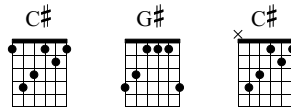

Sunday Bloody Sunday

U2
War

Words & Music by Larva

Standard tuning

♩ = 100

E-Gt

TAB

3	2	1	2	1	2	1	2	1	2	1	2
4	6	4	6	4	6	4	6	4	6	4	6

TAB

4	6	4	6	4	6	4	6	3	2	1	2	1	2	1	2
4	6	4	6	4	6	4	6	4	6	4	6	4	6	4	6

TAB

3	2	1	2	1	2	1	2	4	1	2	4
4	6	4	6	4	6	4	6	2	1	3	4
								1	1	1	1
								3	3	3	3
								4	4	4	4

17

TAB

6	6	6	6
4	4	4	4

19