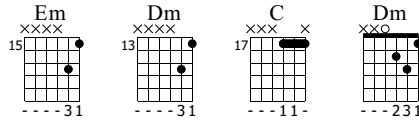

Looney Tunes Theme

Standard tuning

♩ = 160

S-Gt

TAB

TAB

TAB

TAB