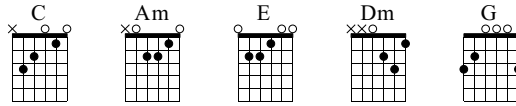

# Les cités d'Or

Standard tuning

♩ = 180

S-Gt

C

*f*

TAB

Am E Am