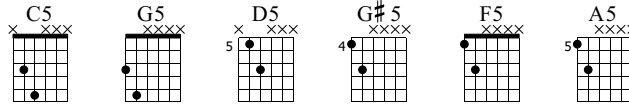

# Get Free

The Vines  
Highly Evolved

Standard tuning

$\text{♩} = 139$

**Intro**

E-Gt

*f*

1

5 5 5 5 5 5 5 3

5 5 5 5 5 5 5 3

5 5 5 5 5 5 5 0

C5 G5

4

5 5 0 5 5 5 3

5 5 5 5 5 5 5 3

5 5 5 5 5 5 5 0

51

T  
A  
B 6 6 8 8 6 6 8 5 (5) 5 7 7 5 5 7 5 7 7 5 5 0 0 0 3

**Verse 3**

54 C5 G5

T  
A  
B 5 5 5 5 5 5 5 3 5 5 5 5 5 5 3 5 5 5 5 5 5 0 5 5 0 5 5 5 3 0 3 3 3

58 C5 G5

T  
A  
B 5 5 5 5 5 5 5 3 5 5 5 5 5 5 3 5 5 5 5 5 5 0 5 5 0 5 5 5 3 3 3 3