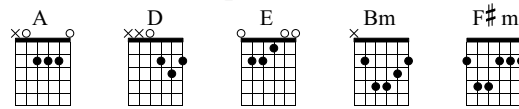

# Comme un ange (qui pleure)

Les Wampas  
Simple et tendre

Standard tuning

♩ = 175

E-Gt

A A A A D D D D A A A A D D D D

TAB

A A A A D D D D A A A A D D D D A A A A A A

TAB

D D D D A A A A A A D D D D D D

4x

4x

TAB

♩ = 60

A A A A E E E E Bm Bm Bm Bm

4x

3x

A A A A E E E E Bm Bm Bm Bm F#m F#m F#m F#m F#m F#m F#m F#m

4x

38

A A A A E E E E Bm Bm Bm Bm F#m F#m F#m F#m F#m F#m F#m F#m

TAB

42

A A A A E E E E Bm Bm Bm Bm F#m F#m F#m F#m F#m F#m F#m F#m