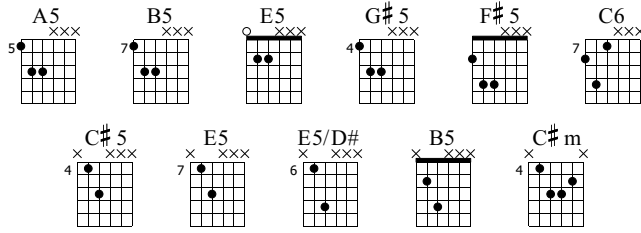

Smile

Weezer
The Green Album

Standard tuning

♩ = 80

E-Gt

1 A5 B5 B5

TAB

7	7	7	7	7	7	7	7	8	8	8	9	8	8	8				
5	5	5	5	5	5	5	5	7	7	7	7	7	7	7	7	7	7	7

5 E5 G#5 A5 F#5 B5 C6

TAB

2	2	6	6	7	7	7	4	4	9	9	9	7	7	9	9	9	10	10
0	0	4	4	5	5	5	2	2	7	7	7	7	7	7	7	7	8	8

8 C#5 G#5 A5 B5

TAB

6	6	6	6	6	6	6	7	7	7	9	9	9	9
4	4	4	4	4	4	4	5	5	5	7	7	7	7

10 E5 C#5 A5 B5

TAB

7	7	7	7	7	7	7	7	9	8	8	8	8	9	8	8	8
5	5	5	5	5	5	5	5	7	7	7	7	7	7	7	7	7

21

E5 G#5 A5 F#5 B5 C6

TAB

2	2	6	6	7	7	7	4	4	9	9	9	7	7
0	0	4	4	5	5	5	2	2	7	7	7	10	10

24

C#5 G#5 A5 B5

TAB