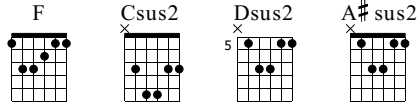

# Mesias Mi Salvador (acustica)

Marcos Witt

Standard tuning

♩ = 82

Si es posible, con chorus y un toque de delay a 330 ms

**Intro**

S-Gt

6 5 8 5 10- 10 (10) 10 10 10 > 8 - 8 - 8 > 6 - 6 (6) 5- 7 5 (5)

**Estrofa**

5

**Coro**

F Csus2 Dsus2 A#sus2

14

F Csus2 A#sus2 Csus2

16

18