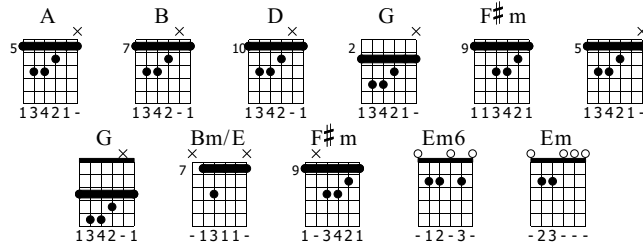

A Summer's Day

Jay Derderian

Greetings From This Side

Standard tuning

♩ = 109

N-Gt

A **B** **D**

f
let ring ----- | let ring

TAB

6	7	6	7	8	9	8	9	8	11	11
5	7	7	6	7	7	9	9	7	10	

A

let ring ---- | let ring ----- | let ring ----- |

TAB

10	7	7	7	8	7	8	10	10	8	8	6	6	5	6	6	4
9	0			10	12	9	7	7	5	5	7	7	7	7	7	4

G **F#m**

let ring - | let ring ---- | let ring ----- | let ring ---- |

21

let ring ----- |

TAB

7	3	5	(5)	4	3	3	12	12	12	12	7	7	7
5	5		4	4	4	4	12	12	12	12	7	7	7
7			5	5	5	4	12	12	12	12	7	7	7
0	1	2	5	3	3	3	3	10					