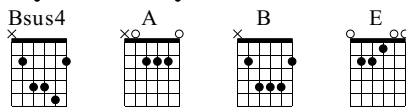

ÎÒË¼ÄîµÄ³ÇÊÐ;øÐÍî; www.xiermusic.com Áø

Standard tuning

♩ = 59

S-Gt

Bsus4 A Bsus4

TAB

A B

A B

A B

10

A B

TAB

12

A E

TAB

14