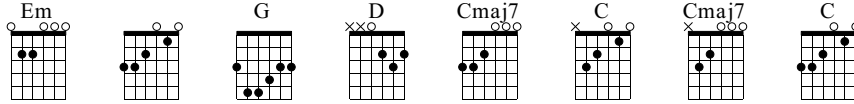

country (1ÊÏç)

xvwei(Đí¹°)

Standard tuning

♩ = 71

S-Gt

Em

1

f
Capo. fret 3
let ring

TAB

T	0	2	0	0	2	0	0	2	0	2	0	2	0	2	0	2	0	2	0
A	0	2	2	2	2	2	2	2	2	2	2	2	2	2	2	2	2	2	0
B	0	2	2	2	2	2	2	2	2	2	2	2	2	2	2	2	2	2	0

3

let ring

let ring

TAB

T	0	0	0	0	0	0	0	0	0	2	2	2	2	2	0	3	0	2	0
A	3	2	3	2	3	2	3	3	3	0	0	0	0	0	0	0	0	0	0
B	3	2	3	2	3	2	3	3	3	0	0	0	0	0	0	0	0	0	0