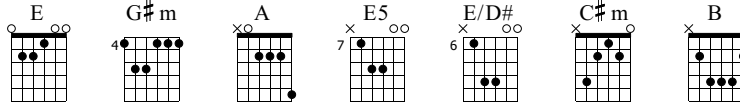

3/4 E, (R) u

À±µµÇö'êµå

Standard tuning

♩ = 120

E-Gt

TAB

TAB

E G#m A

TAB

E5 E/D# C#m

TAB

22 **G#m** **A** **B**

T
A
B

4	4	4	4	4	4	4	4	4	4	5	5	5	5	2	2	2	2
4	4	4	4	4	4	4	4	4	4	2	2	2	2	4	4	4	4
6	6	6	6	6	6	6	6	6	6	2	2	2	2	4	4	4	4
6	6	6	6	6	6	6	6	6	6	0	0	0	0	2	2	2	2

24 with wah - wah

T
A
B

										12	12	12	12	12	12	12	12
0	0	9	7	7	6	7	9										
		7	5	5	4	5	7										

27

T
A
B

12	12	12	12	12	12	12	12	12	12	12	12	12	12	12	12	12	12

31

T
A
B

12	12	12	12	12	12	12	12	12	12	12	12	12	12	12	12	12	12