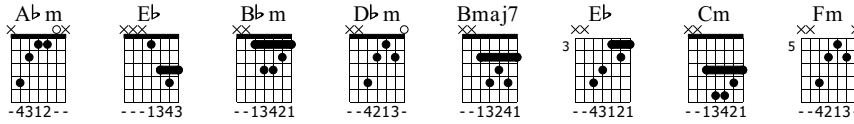

Sapphire

Lacrimosa

Lichgestalk

Words & Music by Tilo Wolf

Standard tuning

♩ = 55

Solo

A♭m E♭ A♭m E♭ B♭m D♭m A♭m Bmaj7

S-Gt7

f

1	3	1	3	1	0	2	2
0	4	1	4	3	2	4	4
1	3	1	3	3	1	4	3
1	1	1	1	1	0	4	4
2		3		1	4	2	2
4		4		4			

E♭ Cm Fm Cm Fm Cm Cm **Fuerte Metal**

3	3	1	3	1	3	3	
4	4	1	4	1	4	4	
3	5	1	5	1	5	5	
5	5	3	5	3	5	5	
6	3	1	3		3	3	