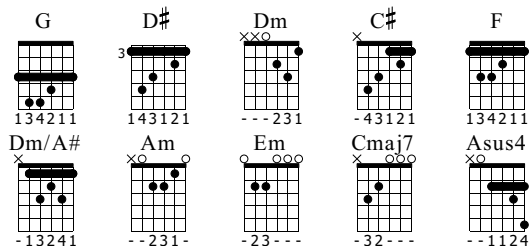

Ah! Melody

Serge Gainsbourg
Histoire de Melody Nelson

Words & Music by Serge Gainsbourg

Standard tuning

♩ = 80

S-Gt

G

f

2eme couplet
G

18

TAB (3) (2) (0) | 3 3 3 3 3 3 | 4 3 4 3 4 3 | 3 4 3 5

21

TAB 3 1 3 2 1 2 1 3 | 1 1 1 1 1 1 | 3 2 3 2 3 2 3 2 3

23

TAB 3 3 3 3 3 3 | 4 3 4 3 4 3 | 3 4 3 5

25