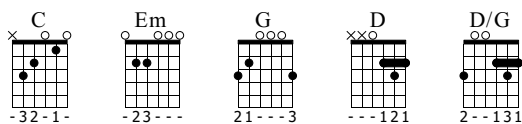

Nada es Igual

Los Bunkers
Vida de Perros

Standard tuning

Moderate ♩ = 134

E-Gt

T
A
B

T
A
B

f *mf* *f* *mf* *f* *mf*

T
A
B

f *mf* *f* *mf* *f* *mf*

T
A
B

Em Em Em Em Em Em G G G G G

TAB

0	0	0	0	0	0	3	3	3	3	3			
0	0	0	0	0	0	0	0	0	0	0			
0	0	0	0	0	0	3	3	3	3	3			

C C C C C

TAB

						0	0	0	0	0	0	0	0
						0	1	1	1	1	1	1	1
						2	2	2	2	2	2	2	2
						0	0	0	0	0	3	3	3

Em Em Em Em Em Em 1. G G G G G 2. D D D D D D

TAB

0	0	0	0	0	0	3	3	3	3	3			
0	0	0	0	0	0	0	0	0	0	0			
0	0	0	0	0	0	3	3	3	3	3			
											2	2	2
											0	0	0