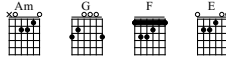

Société tu m'auras pas

Renaud

Standard tuning

♩ = 115

Intro
Capo. fret 2

S-Gt

Couplet 1

4
Am
7
G F E
10
Am G F