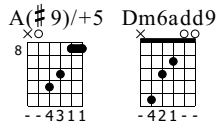

Tchavolo swing

Latcho drom (1993)

Music by Tchavolo Schmitt

Standard tuning

Latin ♩ = 230

S-Gt

T
A
B

A(#9)/+5

T
A
B

T
A
B

T
A
B

12

TAB (10) 5 6 8 5 8 6 5 7 6 8 7 5 8 7 8 5 9 10

21

TAB 9 8 7 9 10 8 10 10 10 10 7 10 10 10 7 8 7 8

26