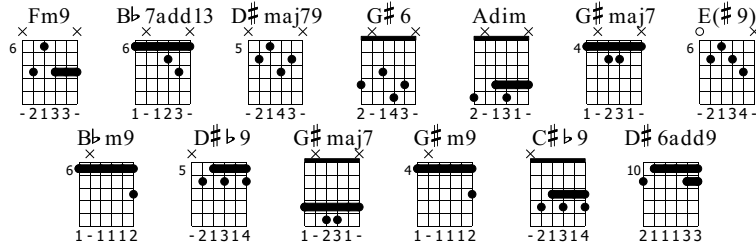

Syracuse

Biréli Lagrène-Sylvain Luc
Duet (1999)

Music by B. Dimey- H. Salvador

Standard tuning

Moderate ♩ = 120

Fm9 Bb7add13

N-Gt

D#maj79 G#6 Adim

TAB

Fm9 E(#9)

let ring *let ring* ----- 4

	3	4	4	8	8	8	8	8	7	8	8	8
T	4	3	4	8	8	8	8	8	7	8	8	8
A	3	3	3	6	6	6	6	6	6	6	6	6
B	4	4	3	8	8	8	8	8	7	8	8	8

Fin

1. D#maj79 2. D#maj79 D#6add9

	6	6	6	6	6	6	6	6	6	6	6	6	11	11	10	10	10	11
T	6	6	6	6	6	6	6	6	6	6	6	6	11	11	10	10	10	11
A	7	7	7	7	7	7	7	7	7	7	7	7	11	11	10	10	10	11
B	5	5	5	5	5	5	5	5	5	5	5	5	11	11	10	10	10	11