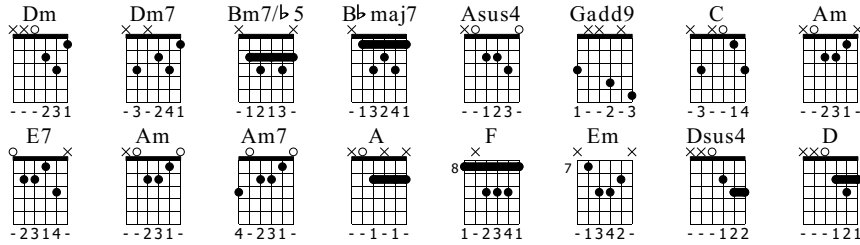

Greensleeves

Jeff Beck

Truth

Music by Anonymme XVI ème siècle

Standard tuning

Slowly ♩ = 90

S-Gt

1

Dm Dm7 Bm7/b5 Bb maj7

f
let ring

TAB

0 2 3 1 3 0 2 3 1 3 2 3 2 2 1 1

Asus4 Dm Gadd9 C

5

let ring

let ring

TAB

0 2 2 3 0 (0) (3) (2) (2) (0) 1 1 3 5 5 7 5 3 3 0 2 3 4 5 7 5 0 0 3

Am Dm E7 Am Am7

10

let ring

let ring

let ring

let ring

T	5	5-7-5	3	3	0	1	1	3	0	1	0-1-0	3	2	0-2
A	4	5-7-5	0	1		2	2			2	0-2-0	3	0	
B	3		3	0		2	2			0		3		0

53

Dsus4 D Fin

let ring

T 3 2 0 2 3 2 (2)

A 3 3 3 (3)

B 0 0 (0)