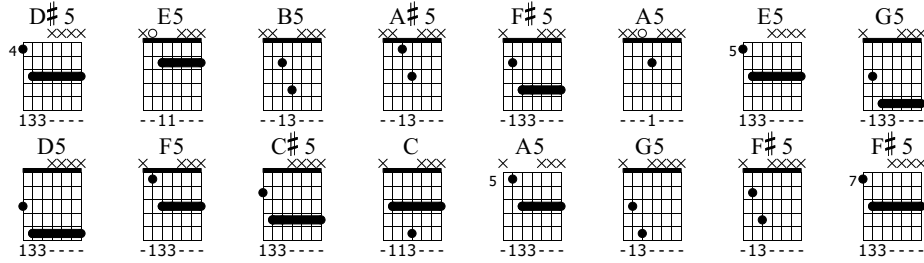

Only Time

Psychotic Waltz

Mosquito

Words by Buddy Lackey

Music by Psychotic Waltz

Standard tuning

Moderate ♩ = 97

E-Gt7

Verse 4

60 3

full

1

T
A
B

13 12 13 13 13 12 11 13 10 13 10 13 11 12 9 8 5 7 6 3

63

T	(5) — 4 — 5 — 7 — 5 — 4 — 5	9 — 11 — 12	(12) — 11 — 12 — 14 — 12 — 11 — 12	9 — 8 — 5
A	(3) — 2 — 3 — 5 — 3 — 2 — 3	7 — 9 — 10	(10) — 9 — 10 — 12 — 10 — 9 — 10	7 — 6 — 3
B				

Verse 5
E5

67

T	(5) — 4 — 5 — 7 — 5 — 4 — 5	7 — 9 — 10 — 10	(10)	0	(0)	4	4
A	(3) — 2 — 3 — 5 — 3 — 2 — 3	5 — 7 — 8 — 8	(8)	2	(0)		
B				0	0		

73

E5

T	(4)	0	(0)	4	4	(4)
A		2	(0)			
B		0				