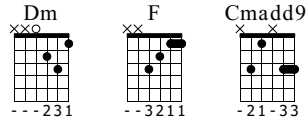

Jul på vesterbro

Standard tuning

♩ = 170

S-Gt

4/4

1

T
A
B

5