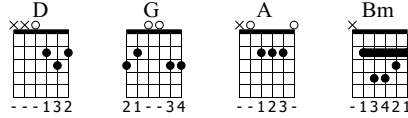

One direction Live while you're young

Words & Music by Rythmique tablé par MESTRE Romuald

Standard tuning

♩ = 120

N-Gt

D G D D G D

TAB

couplet 1