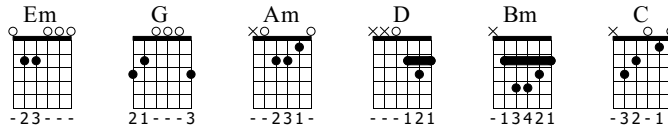

Gadis Bertudung Putih

May

Standard tuning

Moderate ♩ = 123

S-Gt

1

Em Em Em G G G G Em Em Em Em G G G G Em Em Em Em G G G G

4

EmEm EmEm G G G G EmEmEmEm G G G G EmEmEmEm G G G G EmEm EmEm G G G G

8

EmEm EmEm G G G G EmEmEmEm G G G G EmEmEmEm G G G G EmEm EmEm G G G G

Em Em Em Em G G G G Em Em Em Em G G G G Am Am Am Am Am Am Am

Am Am Am Am Am Am Am Em Em Em Em G G G G Em Em Em Em G G G G