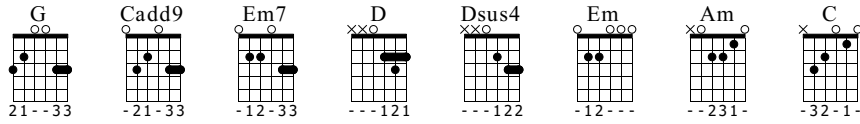

Idyll

Postgirobygget

Melis

Standard tuning

♩ = 78

Intro

G Cadd9 Em7 D Dsus4

S-Gt

mf

TAB

A Vers

G Cadd9 Em7 D Dsus4

5

Det var solnedgang
Det var deg og det var meg

det var latter det var sang
det var minner som aldri vil dø

det var sommerfri
det var evighet

det var sjø og magi
og en sol som farga

himmelen rød

TAB

B Vers

Em Am D G

9

Det var øl
det var hjerter i brann

berusende ord
blikkstilte vann

det var sommer
alt på

det var sol
denne jord

Refreng

Am D

Og det var kjærlighet

ja det

TAB