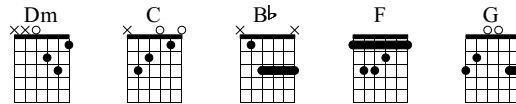

les rita mitsouko ding ding dong

Words & Music by rythmique arrangé et tablé par MESTRE Romuald

Standard tuning

♩ = 120

Intro

N-Gt

Dm C Bb

f

TAB

Dm C Bb

TAB

Couplet 1

Dm F C

TAB

Bb Dm F

TAB

7x

7x

TAB

T	0	0	0	0	0	0	1	1	1
A	1	1	1	0	3	3	3	3	3
B	0	0	0	3	0	0	0	0	0
B	2	2	2	0	3	3	3	3	3
B	3	3	3	0	1	1	1	0	0

46

Dm

TAB

T	1
A	3
B	0