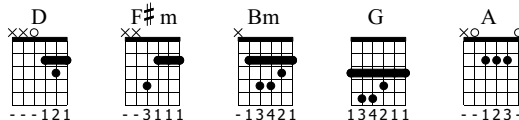

Hey there Delilah

Plain White T's

Standard tuning

Moderate ♩ = 105

Intro

D F#m D

S-Gt

f let ring

TAB

3	3	3	3	2	2	2	2	3	3	3	3
0	0	0	0	4	4	4	4	0	0	0	0
2	2	2	2	2	2	2	2	2	2	2	2

Vers 1

F#m D F#m

let ring

TAB

2	2	2	2	3	3	3	3	2	2	2	2
4	4	4	4	0	0	0	0	4	4	4	4
2	2	2	2	2	2	2	2	2	2	2	2

D F#m Bm