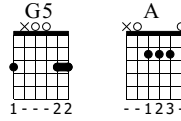

What I Like About You

The Romantics

Standard tuning

♩ = 155

Intro

E-Gt

f

□ V □ V □ V

T	10	9	10-10	10-10	10-10	3	3	3	3	2	2	2	10	9	10-10	10-10
A	9	9	9	9	9	2	2	2	2	2	2	2	9	9	9	9
B	7	7	0	0	0	0	0	0	0	0	0	0	7	7	0	0

4

□ V □ V □ V □ V

T	3	3	3	3	2	2	10	9	10-10	10-10	3	3	3	3	2	2	2	10	9	10-10	10-10
A	2	2	2	2	2	2	9	9	9	9	2	2	2	2	2	2	2	9	9	9	9
B	0	0	0	0	0	0	7	7	0	0	0	0	0	0	0	0	0	7	7	0	0

A Verse

8

□ V

T	3	3	3	3	1	1	2	2	2	2	2	2	2	2	2	2	2	1	1	2	2	2
A	2	2	2	2	2	2	2	2	2	2	2	2	2	2	2	2	2	2	2	2	2	2
B	0	0	0	0	0	0	0	0	0	0	0	2	2	2	2	2	2	0	0	0	0	0

12

T	2	2	2	2	1	1	2	2	2	2	2	2	2	2	2	2	2	1	1	2	2	2
A	3	3	3	3	2	2	2	2	2	2	2	2	2	2	2	2	2	2	2	2	2	2
B	0	0	0	0	0	0	0	0	0	0	0	2	2	2	2	2	2	0	0	0	0	0