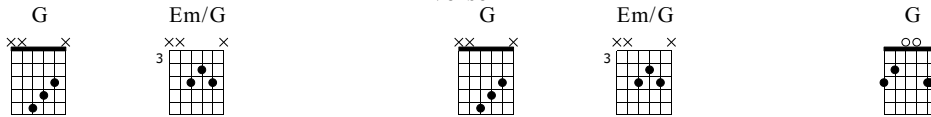

# No Legs

Adam Green  
Friends of Mine

Standard tuning

♩ = 100

Capo. fret 3

1

TAB notation for measures 1-3. Measure 1: G (3), Em/G (5), G (4), G (5). Measure 2: G (3), Em/G (0), G (3), G (3). Measure 3: G (2), Em/G (2), G (2), G (3).

## Verse 1

4

TAB notation for measures 4-6. Measure 4: G (5), Em/G (3), G (4), G (5). Measure 5: G (5), Em/G (4), G (4), G (5). Measure 6: G (3), Em/G (0), G (3), G (3).

## Chorus 1

7

TAB notation for measures 7-9. Measure 7: D (2), G (2), Em/G (3), Em (2). Measure 8: D (5), G (3), Em/G (4), Em (5). Measure 9: D (5), G (5), Em/G (3), Em (3).

Am

10

TAB notation for measures 10-12. Measure 10: Am (0), Am (0), Am (0), Am (0), Am (0), Am (0), Am (0), Am (0), Am (0), Am (0), Am (0), Am (0). Measure 11: Am (0), Am (0), Am (0), Am (0), Am (0), Am (0), Am (0), Am (0), Am (0), Am (0), Am (0), Am (0). Measure 12: Am (0), Am (0), Am (0), Am (0), Am (0), Am (0), Am (0), Am (0), Am (0), Am (0), Am (0), Am (0).