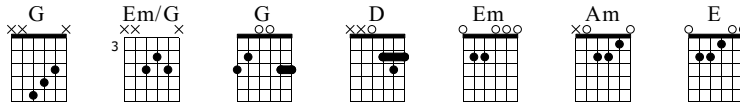

# No Legs

Adam Green  
Friends of Mine

Standard tuning

♩ = 100

Capo. fret 3

1

TAB notation for measures 1-3. Measure 1: G (3), Em/G (5), G (4), G (5). Measure 2: G (3), Em/G (0), G (3), G (3). Measure 3: G (2), Em/G (2), G (2), G (3).

## Verse 1

4

TAB notation for measures 4-6. Measure 4: G (5), Em/G (3), G (4), G (5). Measure 5: G (5), Em/G (4), G (4), G (5). Measure 6: G (3), Em/G (0), G (3), G (3).

## Chorus 1

7

TAB notation for measures 7-9. Measure 7: D (2), G (2), Em/G (3), Em (2). Measure 8: D (5), G (3), Em/G (4), Em (5). Measure 9: D (5), G (5), Em/G (3), Em (3).

Am

10

TAB notation for measures 10-12. Measure 10: Am (0), Am (0), Am (0), Am (0), Am (0), Am (0), Am (0), Am (0), Am (0), Am (0), Am (0), Am (0). Measure 11: Am (0), Am (0), Am (0), Am (0), Am (0), Am (0), Am (0), Am (0), Am (0), Am (0), Am (0), Am (0). Measure 12: Am (0), Am (0), Am (0), Am (0), Am (0), Am (0), Am (0), Am (0), Am (0), Am (0), Am (0), Am (0).