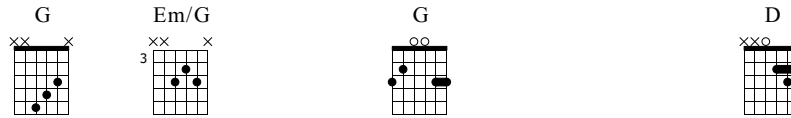

# No Legs

Adam Green  
Friends of Mine

Standard tuning

♩ = 100

Capo. fret 3

1

TAB notation for measures 1-3. Measure 1: G (3), Em/G (5), G (4), G (5). Measure 2: G (3), Em/G (0), G (3), G (3). Measure 3: G (2), Em/G (2), G (2), G (3).

## Verse 1

4

TAB notation for measures 4-6. Measure 4: G (5), Em/G (3), G (4), G (5). Measure 5: G (5), Em/G (4), G (4), G (5). Measure 6: G (3), Em/G (0), G (3), G (3).

## Chorus 1

7

TAB notation for measures 7-9. Measure 7: D (2), G (2), Em/G (3), Em (2). Measure 8: D (5), G (3), Em/G (4), Em (5). Measure 9: D (5), G (5), Em/G (3), Em (3).

Am

10

TAB notation for measures 10-12. Measure 10: Am (0), Am (0), Am (0), Am (0), Am (0), Am (0), Am (0), Am (0), Am (0), Am (0), Am (0), Am (0). Measure 11: Am (0), Am (0), Am (0), Am (0), Am (0), Am (0), Am (0), Am (0), Am (0), Am (0), Am (0), Am (0). Measure 12: Am (0), Am (0), Am (0), Am (0), Am (0), Am (0), Am (0), Am (0), Am (0), Am (0), Am (0), Am (0).