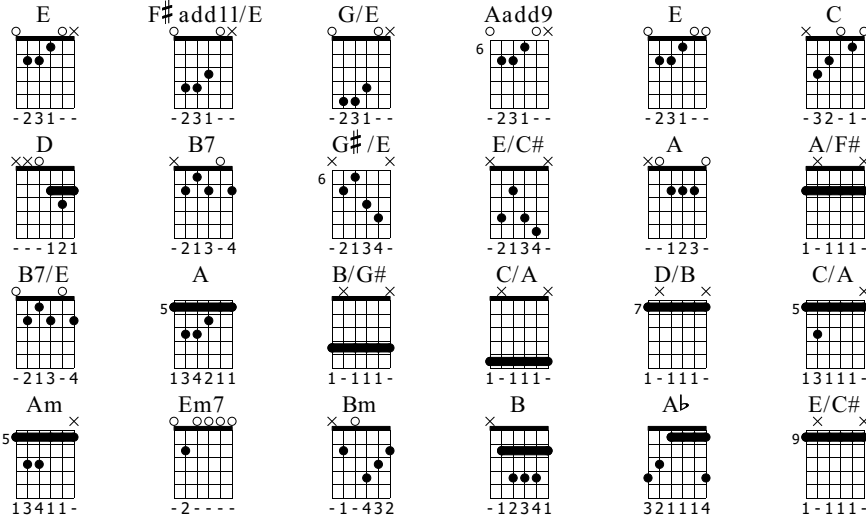

Sky ! Sky ! Sky !

DEPAPEPE
Sky ! Sky ! Sky !

Standard tuning

Moderate ♩ = 130

Intro

S-Gt

TAB

9 11 9 11 12 11 9 11 9