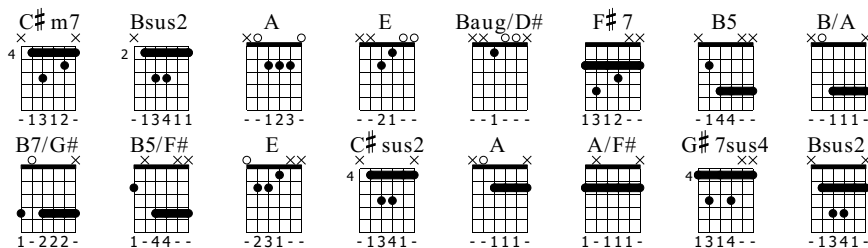

猫になりたい - スピッツ

Standard tuning

♩ = 108

Pop Drive

S-Gt

mf

T
A
B

T
A
B

81

let ring -----

Pop Drive

T	8 9	9 7 6	7 11 9 11	9 8 11 9	10
A	9 9	7 6 7	7 11 9 11	9 8 11 9	
B	9 9	7 6 7	7 11 9 11	9 8 11 9	

102

let ring -----

TAB

1	2	4	4	4	4	5	4	4	2	2	2	2	2	2	2	4	4	4	4
0	2					4	6	6	6	6	0	2	2	2	2	2	2	2	2