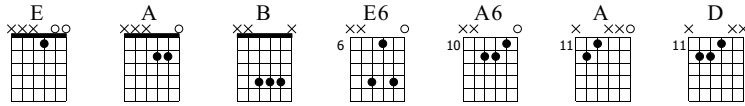

Brandy - The Looking Glass

Standard tuning

♩ = 136

E-Gt

E

1

f

TAB

0 0 0
1 2 1 1

A B E6

3

TAB

0 4 0
2 4 6
2 4 9

A6 A

4

TAB