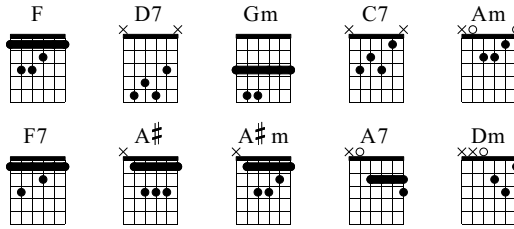

Le fantôme

Georges Brassens

Supplique pour être enterré à la plage de Sète

Words & Music by Georges Brassens

Standard tuning

♩ = 200

N-Gt

F

1

f mp f mp f mp f mp f mp f mp

TAB

1 1 1 1 1 1 1 1 1 1 1 1
2 2 2 2 2 2 2 2 2 2 2 2
3 3 3 3 3 3 3 3 3 3 3 3

Section 1

F

5

f mp f mp f mp f mp f mp f mp f mp

TAB

1 1 1 1 1 1 1 1 1 1 1 1
2 2 2 2 2 2 2 2 2 2 2 2
3 3 3 3 3 3 3 3 3 3 3 3

D7 Gm C7

10

f mp f mp f

TAB

1 1 3 3 3 3 3 3 3 3 3 3
2 2 5 5 5 5 5 5 5 5 5 5
3 3 4 4 4 4 4 4 4 4 4 4

F Am F7 A# A#m F A7

15

TAB

1 1 1 1 3 2 3 3 3 3 3 3
2 2 2 2 3 1 3 3 3 3 3 3
3 3 3 3 4 2 4 4 4 4 4 4

20

Dm A# A#m F Dm Gm C7 F

mp f

10x

TAB