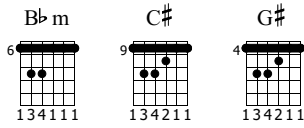

Deine Schuld

Die Ärzte
Geräusch

Standard tuning

$\text{♩} = 106$

Intro

S-Gt

B \flat m C# G#

f