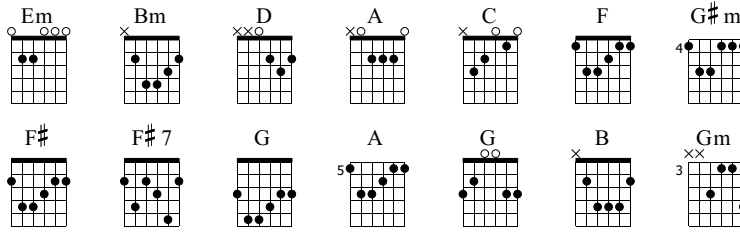

J'ai Poussé Trop Vite

Eiffel
Abricotine

Standard tuning

$\text{♩} = 65$

Couplets

N-Gt

f

T	X	X	X	X	0	0	0	0	0	0	0	0	2	2	2	2	2	2	2
A	X	X	X	X	0	0	0	0	0	0	0	0	3	3	3	3	3	3	3
B	X	X	X	X	2	2	2	2	2	2	2	2	4	4	4	4	4	4	4
B	X	X	X	X	2	2	2	2	2	2	2	2	2	2	2	2	2	2	2

T	2	2	2	2	2	2	2	0	0	0	0	0	0	0	0	0	2	2	2	2	2	2	2						
A	3	3	3	3	3	3	3	2	2	2	2	2	2	2	2	2	1	1	1	1	1	1	3	3	3	3	3	3	
B	0	0	0	0	0	0	0	2	2	2	2	2	2	2	2	2	0	0	0	0	0	0	0	4	4	4	4	4	4
B	0	0	0	0	0	0	0	2	2	2	2	2	2	2	2	2	3	3	3	3	3	3	3	2	2	2	2	2	2

F#7 G A

TAB

2	2	2	2	2	2	2	2	2	2	2	2	2	2	2	2	2	2	2	2	2	2	2	2	2	2	2	2	2	2	2
5	5	5	5	5	5	5	5	5	5	5	5	5	5	5	5	5	5	5	5	5	5	5	5	5	5	5	5	5	5	5
3	3	3	3	3	3	3	3	3	3	3	3	3	3	3	3	3	3	3	3	3	3	3	3	3	3	3	3	3	3	3
2	2	2	2	2	2	2	2	2	2	2	2	2	2	2	2	2	2	2	2	2	2	2	2	2	2	2	2	2	2	2
4	4	4	4	4	4	4	4	4	4	4	4	4	4	4	4	4	4	4	4	4	4	4	4	4	4	4	4	4	4	4
2	2	2	2	2	2	2	2	2	2	2	2	2	2	2	2	2	2	2	2	2	2	2	2	2	2	2	2	2	2	2

Refrain Bm D

TAB

2	2	2	2	2	2	2	2	2	2	2	2	2	2	2	2	2	2	2	2	2	2	2	2	2	2	2	2	2	2	2
3	3	3	3	3	3	3	3	3	3	3	3	3	3	3	3	3	3	3	3	3	3	3	3	3	3	3	3	3	3	3
4	4	4	4	4	4	4	4	4	4	4	4	4	4	4	4	4	4	4	4	4	4	4	4	4	4	4	4	4	4	4
2	2	2	2	2	2	2	2	2	2	2	2	2	2	2	2	2	2	2	2	2	2	2	2	2	2	2	2	2	2	2