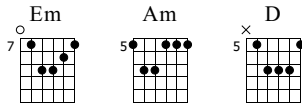

# Íàì ñ òíáíé

×ãđíúé Àëüáíì

Words & Music by Êèî

Standard tuning

♩ = 120

E-Gt

	Em	D	Em	D	C	
T	0-0-X-0	2-2-X-2	0-0-X-0	2-2-X-2	0-0-X-0	2-2-X-2
A	0-0-X-0	3-3-X-3	0-0-X-0	3-3-X-3	1-1-X-1	3-3-X-3
B	2-2-X-2	2-2-X-2	2-2-X-2	0-0-X-0	0-0-X-0	2-2-X-2
B	2-2-2	0-0-X-0	2-2-2	0-0-X-0	2-2-X-2	0-0-X-0

39

Em D Em D Em D

TAB

0	0	X	0	2	2	X	2	0	0	X	0	2	2	X	2	0	0	X	0	2	2	X	2
0	0	X	0	3	3	X	3	0	0	X	0	3	3	X	3	0	0	X	0	3	3	X	3
0	0	X	0	2	2	X	2	0	0	X	0	2	2	X	2	0	0	X	0	2	2	X	2
2	2	X	2	0	0	X	0	2	2	X	2	0	0	X	0	2	2	X	2	0	0	X	0
2	2		2	2	2		2	2	2		2	2	2		2	2	2		2	2	2		2