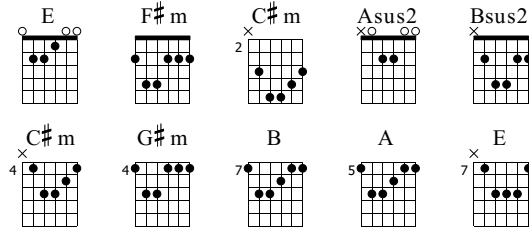

eny

Krytof

Magnetické pole

Standard tuning

♩ = 120

Intro

S-Gt

Chords: E, F#m

let ring

f

Zpiv

Chords: C#m, E, Asus2, Bsus2, C#m, G#m

Kulturní vloka

4x

let ring

Refrén

Chords: C#m, G#m, F#m, E, E, E, E

let ring

B B B B F#m F#m F#m F#m A A A A

TAB

Zpiv

C#m C#m C#m C#m E E E E Asus2 Asus2 Asus2 Asus2

TAB

Refren