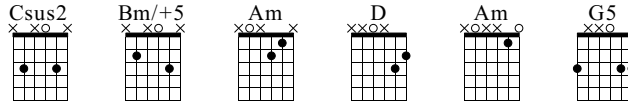

Legião Urbana

V

Words & Music by Gabriel Ysllu Chagas

Standard tuning

♩ = 110

S-Gt

Csus2 Bm/+5

f

5 0 4 5 2 3 2 4 0 3 0 4

Am D Csus2

let ring

5 0 4 2 3 2 3 2 0 5 0 4 2

Bm/+5 Am D G5

let ring *let ring*

2 4 0 3 0 4 5 0 7 7 7 8 7 9 8 7 9

Sempre precisei de um pouco de atenção ...