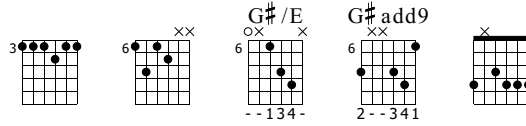

# Goodbye

Steve Lukather  
SantaMental

Words & Music by Lukather

Standard tuning

♩ = 105

E-Gt

*f* *mf* *f* *mf* *f*

TAB: 0 1 2 | 7 7 8 | 8 5 | 8 6 5 5 | (5) 5 | 2 2 | 3 2

*fff* *f*

TAB: 1 2 | 4 4 5 | 4 5 | 3 3 6 | 4 3 | 5 3 2 | 7 8 7 | 7 5

*mf* *mp* *f*

TAB: 5 6 | 6 7 | (7) 5 7 | 7 9 9 10 | 7 6 8 6 | (7) 5 7 | (6) 8 6

11

G#/E G#add9

TAB

7 9 8 10 7 10 0 6 9 8 9 8 7 8 7 (8) 6 3 5 3  
 8 10 7 10 0 8 9 7 8 7 7 (7) 5 4 3  
 6 8 0 8 6 6 6 (6) 4