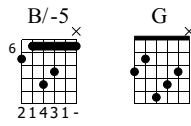

# Là

mickey 3d  
la Trêve

Standard tuning

♩ = 97

E-Gt

T  
A  
B

T  
A  
B

B/-5                      B/-5                      G

*f*

T  
A  
B

	9	9	9	9	9	9	9	9	9	9	9	9	9	9	0	0	0	0	0	0	0
	10	10	10	10	10	10	10	10	10	10	10	10	10	10	4	4	4	4	4	4	4
	10	10	10	10	10	10	10	10	10	10	10	10	10	10	5	5	5	5	5	5	5
	8	8	8	8	8	8	8	8	8	8	8	8	8	8	3	3	3	3	3	3	3

G

T  
A  
B

	0	0	0	0	0	0	0													
	4	4	4	4	4	4	4													
	5	5	5	5	5	5	5													
	2	2	2	2	2	2	2													
	3	3	3	3	3	3	3													

T  
A  
B

28

T  
A  
B

B/-5                      B/-5                      G